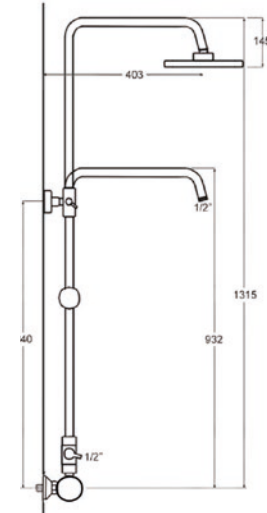

ACABADOS / Finishes

CROMO/CHROME
EM-6601KIGA