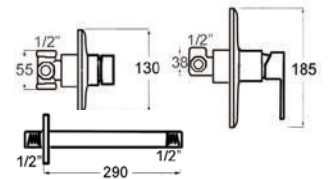

ACABADOS / Finishes

CROMO/CHROME
EM-601CDTN1