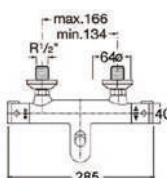

ACABADOS / Finishes

CROMO/CHROME EM-1122TBGN