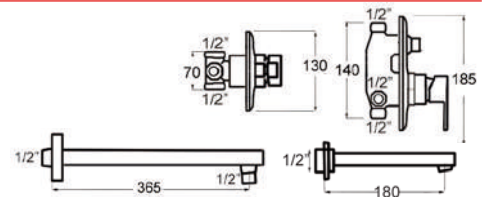

35 Ø CERAMIC  
EM-00095171

FLEXO 1.7m CROMO  
EM-6600FL17

MANGO CROMO  
EM-6600MAQU

ROCIADOR 20x20  
EM-600RGCEK

24/150 M  
EM-100FAMNI

**ACABADOS / Finishes**

CROMO/CHROME  
EM-601CBPNI

**niza**