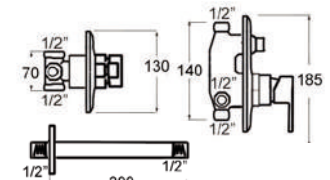

ACABADOS / Finishes

CROMO/CHROME
EM-601CDTN2