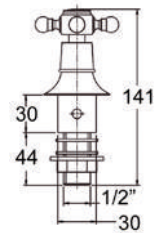

**ACABADOS / Finishes**

CROMO/CHROME  
EM-111210CR

**paula-1**

**GRIFO BIDE PAULA-1 / Single bide mixer**

90° CERAMIC  
EM-110MOCPA

**ACABADOS / Finishes**

CROMO/CHROME  
EM-111211CR

**paula-1**