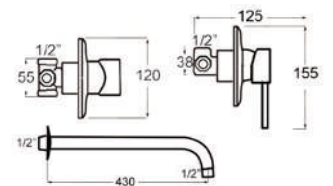

CROMO/CHROME  
EM-601CBTNI

**marte**

**CONJUNTO DUCHA PARED EMPOTRAR MARTE 1 / Wall mounted shower mixer**

40 Ø CERAMIC  
EM-00095172

ROCIADOR 20 Ø  
EM-6600RGCEK

**ACABADOS / Finishes**

CROMO/CHROME  
EM-601CDPG1