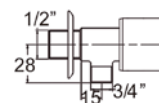

ACABADOS / Finishes

CROMO/CHROME
EM-111412SE