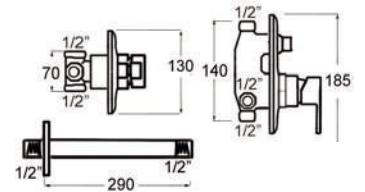

35 Ø CERAMIC  
EM-00095171

FLEXO 1.7m CROMO  
EM-6600FL17

MANGO CROMO  
EM-6600MAQU

ROCIADOR 20x20  
EM-600RGCEK

**ACABADOS / Finishes**

CROMO/CHROME  
EM-601CDTN2

**niza**

**CONJUNTO BAÑO PARED EMPOTRAR NIZA 3 / Wall mounted bath set mixer**