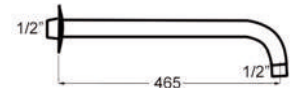

BRAZO DUCHA / Wall shower arm

FICHA TECNICA / Data sheet

CROMO/CHROME
EM-6600BRSU