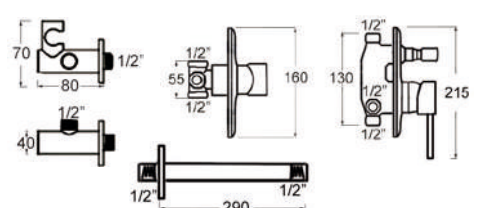

**ACABADOS / Finishes**

CROMO/CHROME  
EM-601CBPGA

**marTE**

**CONJUNTO BAÑO TECHO EMPOTRAR MARTE 3 / Recessed bath set mixer**

**ACABADOS / Finishes**

CROMO/CHROME  
EM-601CBTGA

**NOVA-2**

**CONJUNTO DUCHA PARED EMPOTRAR NOVA 1 / Wall mounted shower mixer**