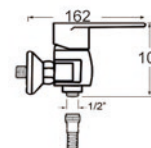

monza

novedad

MONOMANDO LAVABO MONZA / Single lever basin mixer

40 Ø CERAMIC
EM-00095172

24/150 M CROMO
EM-100FAMCR

ACABADOS / Finishes

CROMO/CHROME
EM-117101CR

monza

novedad

MONOMANDO BIDE MONZA / Single lever bide mixer

40 Ø CERAMIC
EM-00095172

24/150 M
EM-100FAMCR

ACABADOS / Finishes

CROMO/CHROME
EM-117102CR

monza

novedad

MONOMANDO BAÑO MONZA / Single lever bath mixer

40 Ø CERAMIC
EM-00095172

24/150 M CROMO
EM-100FAMCR

FLEXO 1,7m CROMO
EM-6600FL17

MANGO CROMO
EM-6600MAGA

ACABADOS / Finishes

CROMO/CHROME
EM-117103CR

monza

novedad

MONOMANDO DUCHA MONZA / Single lever shower mixer

40 Ø CERAMIC
EM-00095172

FLEXO 1,7m CROMO
EM-6600FL17

MANGO CROMO
EM-6600MAGA

ACABADOS / Finishes

CROMO/CHROME
EM-117104CR

monza

novedad

KIT CONJUNTO DUCHA MONZA / Shower kit set mixer

40 Ø CERAMIC
EM-00095172

FLEXO 1,7m CROMO
EM-6600FL17

MANGO HIDRO
EM-6600MAHI

ROCIADOR 20 Ø
EM-6600RGEK

ACABADOS / Finishes

CROMO/CHROME
EM-6601KIMZ