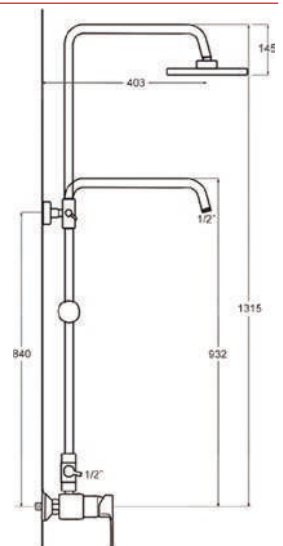

fenix-2

novedad

MONOMANDO LAVABO FENIX-2 / Single lever basin mixer

35 Ø CERAMIC
EM-00095171

24/150 M CROMO
EM-100FAMCR

ACABADOS / Finishes

CROMO/CHROME
EM-117001CR

fenix-2

novedad

MONOMANDO BIDE FENIX-2 / Single lever bide mixer

35 Ø CERAMIC
EM-00095171

22/150 H
EM-100FAHCR

ACABADOS / Finishes

CROMO/CHROME
EM-117002CR

fenix-2

novedad

MONOMANDO BAÑO FENIX-2 / Single lever bath mixer

35 Ø CERAMIC
EM-00095171

28/150 M CROMO
EM-100FAMBA

FLEJO 1.7m CROMO
EM-6600FL17

MANGO CROMO
EM-6600MAEC

ACABADOS / Finishes

CROMO/CHROME
EM-117003CR

fenix-2

novedad

MONOMANDO DUCHA FENIX-2 / Single lever shower mixer

35 Ø CERAMIC
EM-00095171

FLEJO 1.7m CROMO
EM-6600FL17

MANGO CROMO
EM-6600MAEC

ACABADOS / Finishes

CROMO/CHROME
EM-117004CR

fenix-2

novedad

KIT CONJUNTO DUCHA FENIX-2 / Shower kit set mixer

35 Ø CERAMIC
EM-00095171

FLEJO 1.7m CROMO
EM-6600FL17

MANGO HIDRO
EM-6600MAEX

ROCIADOR 20 Ø
EM-6600RGEK

ACABADOS / Finishes

CROMO/CHROME
EM-6601KIMF