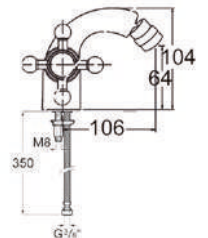

**paula-1**

**MONOBLOC BIDE PAULA-1 / Double lever bidet mixer**

90° CERAMIC  
EM-110MOCPA

24/150 M CROMO  
EM-100FAMCR

**ACABADOS / Finishes**

CROMO/CHROME  
EM-111202CR

**paula-1**

**GRUPO BAÑO PAULA-1 / Double lever bath mixer**