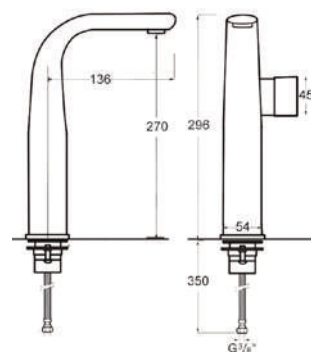

coral

novedad

KIT CONJUNTO DUCHA CORAL / Shower kit set mixer

FLEJO 1.7m CROMO
EM-6600FL17

ROCIADOR 20 Ø
EM-6600RGEK

MANGO HIDRO
EM-6600MAHI

PROGRESIVO
EM-101PRO35

ACABADOS / Finishes

CROMO/CHROME
CARTUCHO PROGRESIVO
EM-6601KICO