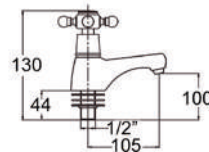

época

GRIFO BIDE EPOCA / Single bidet tap

90° CERAMIC  
EM-110MOCEA

ACABADOS / Finishes

BRONCE/BRONZE  
EM-111011BR

época

LLAVE ESCUADRA EPOCA / Angle valve

90° CERAMIC  
EM-110MOCEA