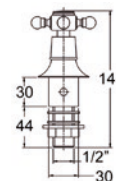

época

GRIFO BIDE EPOCA / Single bidet tap

90° CERAMIC  
EM-110MOCEA

ACABADOS / Finishes

BRONCE/BRONZE  
EM-111011BR

época

LLAVE ESCUADRA EPOCA / Angle valve

90° CERAMIC  
EM-110MOCEA