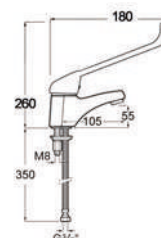

gerontológico

MONOMANDO LAVABO GERONTOLOGICO / Gerontologic single lever basin mixer

40 Ø CERAMIC  
EM-00095172

24/150 M CROMO  
EM-100FAMCR

ACABADOS / Finishes

CROMO/CHROME  
EM-111801CR

**complementos**

**válvula**