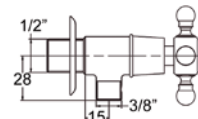

época

GRIFO LAVADORA DOBLE RR EPOCA / Double washing machine tap

90° CERAMIC
EM-110MOCEA

ACABADOS / Finishes

BRONCE/BRONZE
EM-11012RRBR