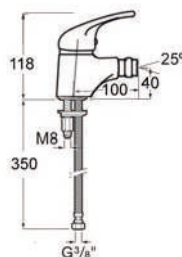

CROMO/CHROME  
EM-110701CR

**nova-2**

**MONOMANDO BIDE NOVA-2 / Single lever bidet mixer**

40 Ø CERAMIC  
EM-00095172

24/150 M CROMO  
EM-100FAMCR

**ACABADOS / Finishes**

CROMO/CHROME  
EM-110702CR

**nova-2**