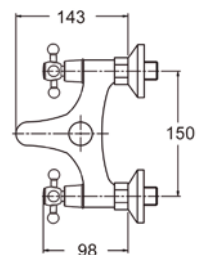

ACABADOS / Finishes

CROMO/CHROME
EM-111203CR

90° CERAMIC
EM-00095172