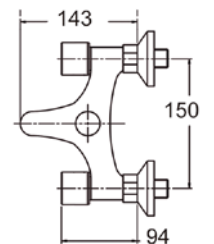

ACABADOS / Finishes

CROMO/CHROME
EM-111403CR