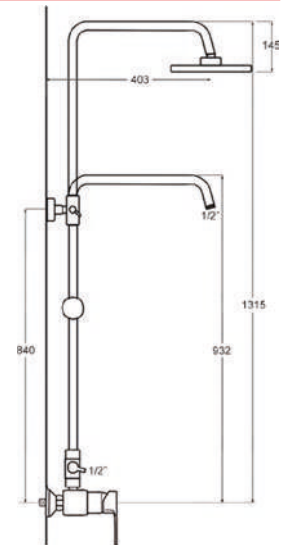

coral

novedad

KIT CONJUNTO DUCHA CORAL / Shower kit set mixer

FLEXO 1.7m CROMO
EM-6600FL17

ROCIADOR 20 Ø
EM-6600RGEK

MANGO HIDRO
EM-6600MAEX

PROGRESIVO
EM-101PRO35

ACABADOS / Finishes

CROMO/CHROME
CARTUCHO PROGRESIVO
EM-6601KICO

fenix-2

novedad

KIT CONJUNTO DUCHA FENIX-2 / Shower kit set mixer

35 Ø CERAMIC
EM-00095171

FLEXO 1.7m CROMO
EM-6600FL17

MANGO HIDRO
EM-6600MAEX

ROCIADOR 20 Ø
EM-6600RGEK

ACABADOS / Finishes

CROMO/CHROME
EM-6601KIMF