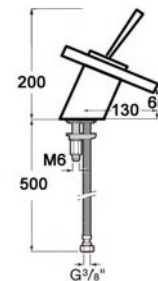

ACABADOS / Finishes

CROMO/CHROME
EM-1148LCTE