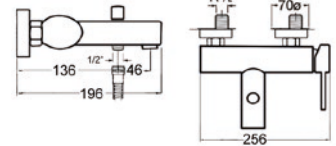

**MONOMANDO BAÑO VENUS / Single lever bath mixer**

35 Ø CERAMIC  
EM-00095171

24/150 M CROMO  
EM-100FAMCR

FLEXO 1.7m CROMO  
EM-6600FL17

MANGO VENUS  
EM-6600MAVE

**ACABADOS / Finishes**

CROMO/CHROME  
EM-114903CR