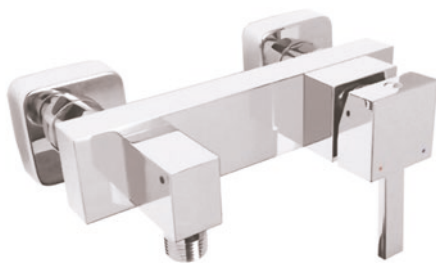

zurich

MONOMANDO BAÑO ZURICH / Single lever bath mixer

35 Ø CERAMIC  
EM-00095171

24/150 M enrasado  
EM-100FAZUB

FLEEXO 1,7m CROMO  
EM-6600FL17

MANGO CROMO  
EM-6600MAQU

ACABADOS / Finishes

CROMO/CHROME  
EM-110303CR