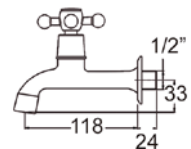

**GRIFO FREGADERO FIJO PAULA-1 / Single sink wall tap**

90° CERAMIC  
EM-110MOCPA

22/150 H CROMO  
EM-100FAHCR

**ACABADOS / Finishes**

CROMO/CHROME  
EM-112417CR

**paula-1**

GRIFO LAVADORA SENCILLO PAULA-1 / Washing machine tap