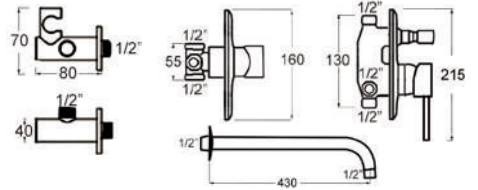

ACABADOS / Finishes

CROMO/CHROME
EM-601CDPG2