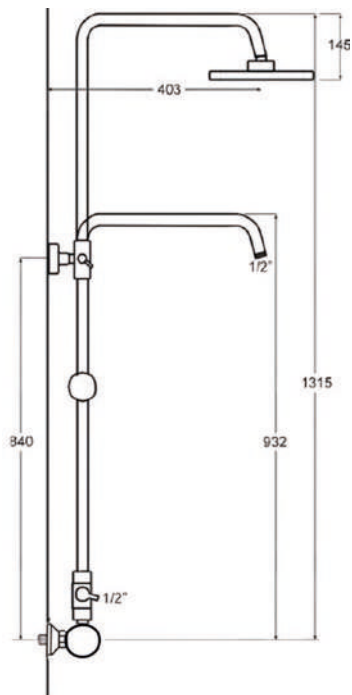

**niza**

**CONJUNTO DUCHA PARED EMPOTRAR NIZA 1 / Wall mounted shower mixer**

35 Ø CERAMIC  
EM-00095171

ROCIADOR 20x20  
EM-600RGECK

**ACABADOS / Finishes**

CROMO/CHROME  
EM-601CDPN1

**niza**

**CONJUNTO DUCHA EMPOTRAR TECHO NIZA 1 / Recessed shower mixer**