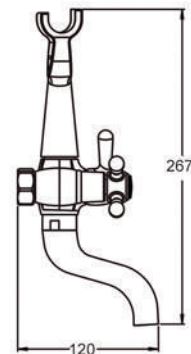

ACABADOS / Finishes

CROMO/CHROME
EM-111003CR

BRONCE/BRONZE
EM-111003BR