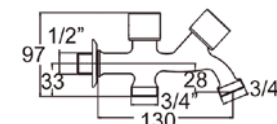

ACABADOS / Finishes

CROMO/CHROME
EM-111412RR