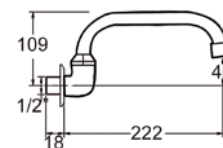

electronico

GRIFO ELECTRONICO LAVABO CURVO / Curve electronic basin single tap

ACABADOS / Finishes FICHA TECNICA / Data sheet

CROMO/CHROME
1 AGUA
EM-12101EL1

CROMO/CHROME
MEZCLADOR
EM-12101EL5