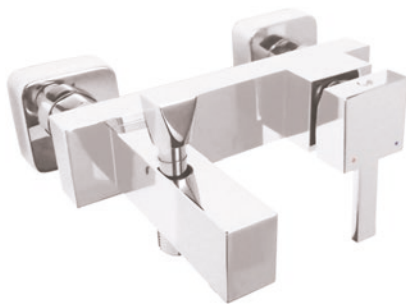

ACABADOS / Finishes

CROMO/CHROME  
EM-110301CR

zurich

MONOMANDO BIDE ZURICH / Single lever bidet mixer

25 Ø CERAMIC  
EM-00095179

18/150 H  
EM-100FARNI

ACABADOS / Finishes

CROMO/CHROME  
EM-110302CR