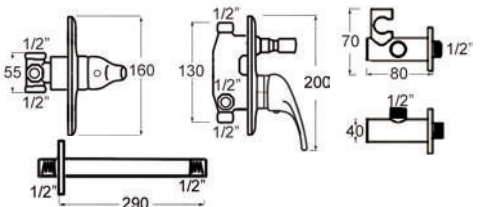

nova-2

CONJUNTO DUCHA EMPOTRAR TECHO NOVA 2 / Shower kit set mixer

40 Ø CERAMIC
EM-00095172

ROCIADOR 20 Ø
EM-6600RGEK

FLEJO 1.7m CROMO
EM-6600FL17

MANGO CROMO
EM-6600MAEC

ACABADOS / Finishes

CROMO/CHROME
EM-601CDTV2

rociador

ROCIADOR ANTIVANDALICO / Antivandalic spray shower

FICHA TECNICA / Data sheet

CROMO/CHROME
EM-6600RANT