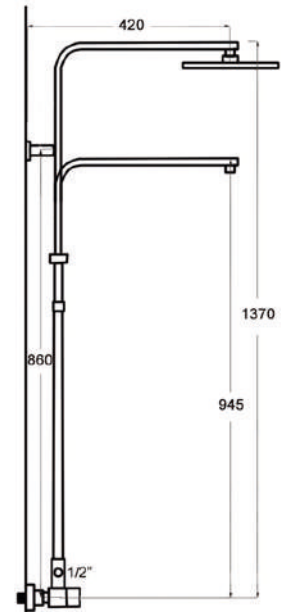

MANGO CROMO  
EM-6600MAQU

ROCIADOR 25x25  
EM-600RGE25

**ACABADOS / Finishes**

CROMO/CHROME  
EM-6601KDTC

zurich

MONOMANDO LAVABO ZURICH / Single lever basin mixer

25 Ø CERAMIC  
EM-00095179

18/150 M enrasado  
EM-100FAZUL