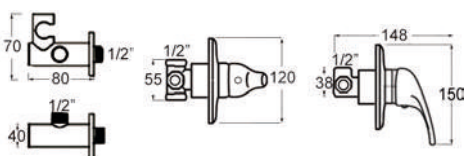

ACABADOS / Finishes

CROMO/CHROME
EM-604KBWNO

wc-bide

CONJUNTO LLAVE ESCUADRA BIDE-WC / Angle valve kit wc-bide

90º CERAMIC
EM-110MOCEA

FLEJO 1 m CROMO
+
DUCHA C/GATILLO
EM-604FDBW2

ACABADOS / Finishes

CROMO/CHROME
EM-6604CJBW