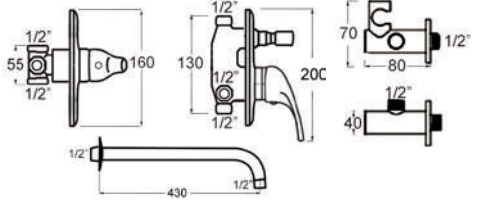

nova-2

CONJUNTO DUCHA EMPOTRAR TECHO NOVA 1 / Recessed shower mixer

40 Ø CERAMIC
EM-00095172

ROCIADOR 20 Ø
EM-6600RGEK

ACABADOS / Finishes

CROMO/CHROME
EM-601CDTV1

nova-2

CONJUNTO DUCHA PARED EMPOTRAR NOVA 2 / Shower kit set mixer

40 Ø CERAMIC
EM-00095172

ROCIADOR 20 Ø
EM-6600RGEK

FLEJO 1.7m CROMO
EM-6600FL17

MANGO CROMO
EM-6600MAEC

ACABADOS / Finishes

CROMO/CHROME
EM-601CDPV2

nova-2

CONJUNTO DUCHA EMPOTRAR TECHO NOVA 2 / Shower kit set mixer

40 Ø CERAMIC
EM-00095172

ROCIADOR 20 Ø
EM-6600RGEK

FLEJO 1.7m CROMO
EM-6600FL17

MANGO CROMO
EM-6600MAEC

ACABADOS / Finishes

CROMO/CHROME
EM-601CDTV2

rociador

ROCIADOR ANTIVANDALICO / Antivandalic spray shower

FICHA TECNICA / Data sheet

CROMO/CHROME
EM-6600RANT

rociador

ROCIADOR CON ROTULA / Spray shower

FICHA TECNICA / Data sheet

CROMO/CHROME
EM-6600RORT