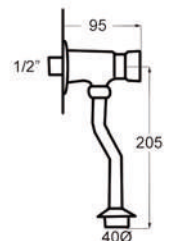

FICHA TECNICA / Data sheet

EM-112318UR