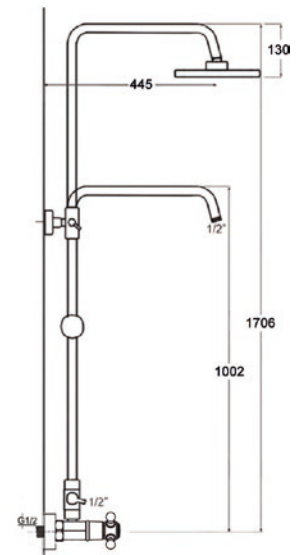

sin grifo

KIT CONJUNTO BAÑO-DUCHA (SIN GRIFO) / Bath-shower kit mixer without tap

ROCIADOR 20 Ø
EM-6600RGEK

FLEXO 1.7m CROMO
EM-6600FL17

MANGO HIDRO
EM-6600MAHI

ACABADOS / Finishes

CROMO/CHROME
EM-6601KISG

sin grifo

KIT CONJUNTO BAÑO-DUCHA (SIN GRIFO) CUADRADO / Bath-shower kit without tap

FLEXO 1.7m CROMO
EM-6600FL17

MANGO CROMO
EM-6600MAQU

ROCIADOR 20x20
EM-600RGCEK

ACABADOS / Finishes

CROMO/CHROME
EM-601KISGC

epoca

KIT BATERIA DUCHA EPOCA / Shower kit double mixer

90º CERAMIC
EM-110MOCEA

FLEXO 1.7m BRONCE
EM-600FLBRS

ROCIADOR 20 Ø CROMO
EM-6600RGRE
ROCIADOR 20 Ø BRONCE
EM-600RGRU

ACABADOS / Finishes

BRONCE/BRONZE
EM-6601KDBR

CROMO/CHROME
EM-6601KDCR