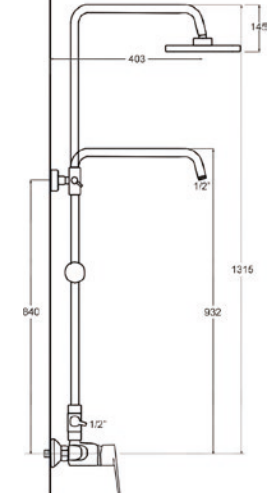

**KIT CONJUNTO DUCHA MONZA / Shower kit set mixer**

40 Ø CERAMIC  
EM-00095172

FLEEXO 1.7m CROMO  
EM-6600FL17

MANGO HIDRO  
EM-6600MAHI

ROCIADOR 20 Ø  
EM-6600RGEK

**ACABADOS / Finishes**

CROMO/CHROME  
EM-6601KIMZ