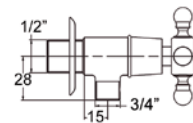

paula-1

ACABADOS / Finishes

CROMO/CHROME
EM-111212SE

paula-1

ACABADOS / Finishes

CROMO/CHROME
EM-111212RR

paula-1

ACABADOS / Finishes

CROMO/CHROME
EM-111212RB

paula-1

ACABADOS / Finishes

CROMO/CHROME
EM-111216CR

paula-1

ACABADOS / Finishes

CROMO/CHROME
EM-111215CR