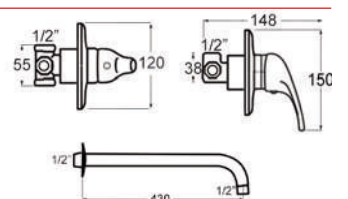

marTE

CONJUNTO DUCHA PARED EMPOTRAR MARTE 2 / Shower kit set mixer

ACABADOS / Finishes

CROMO/CHROME
EM-601CDPG2

marTE

CONJUNTO DUCHA EMPOTRAR TECHO MARTE 2 / Shower kit set mixer

ACABADOS / Finishes

CROMO/CHROME
EM-601CDTG2

marTE

CONJUNTO BAÑO PARED EMPOTRAR MARTE 3 / Wall mounted bath set mixer

ACABADOS / Finishes

CROMO/CHROME
EM-601CBPGA

marTE

CONJUNTO BAÑO TECHO EMPOTRAR MARTE 3 / Recessed bath set mixer

ACABADOS / Finishes

CROMO/CHROME
EM-601CBTGA

NOVA-2

CONJUNTO DUCHA PARED EMPOTRAR NOVA 1 / Wall mounted shower mixer

ACABADOS / Finishes

CROMO/CHROME
EM-601CDPV1