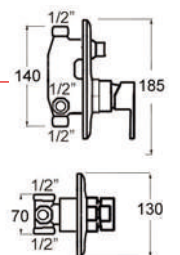

niza

MONOM. BAÑO EMPOTRAR NIZA / Single lever in wall bath mixer

35 Ø CERAMIC
EM-00095171

ACABADOS / Finishes

CROMO/CHROME
2 VIAS / 2 WAYS
EM-115913CR

CROMO/CHROME
3 VIAS / 3 WAYS
EM-115915CR