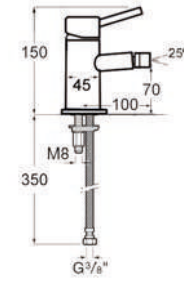

ACABADOS / Finishes

CROMO/CHROME  
EM-115301CR

**marTE**

MONOMANDO BIDE MARTE / Single lever bidet mixer

35 Ø CERAMIC  
EM-00095172

22/150 H  
EM-100FAHCR

ACABADOS / Finishes

CROMO/CHROME  
EM-115302CR