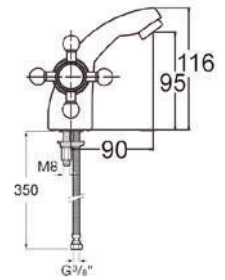

**paula-1**

**MONOBLOC BIDE PAULA-1 / Double lever bidet mixer**

90° CERAMIC  
EM-110MOCPA

24/150 M CROMO  
EM-100FAMCR

**ACABADOS / Finishes**

CROMO/CHROME  
EM-111202CR

**paula-1**

**GRUPO BAÑO PAULA-1 / Double lever bath mixer**