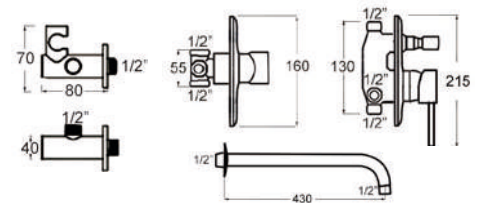

ACABADOS / Finishes

CROMO/CHROME
EM-601CDPG2