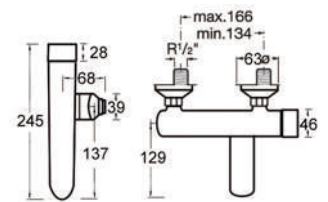

coral

novedad

MONOMANDO LAVABO CORAL / Single lever basin mixer

24/150 M CROMO
EM-100FAMCR

PROGRESIVO
EM-101PRO35

ACABADOS / Finishes

CROMO/CHROME
CARTUCHO PROGRESIVO
EM-115801CR

coral

novedad

KIT EMPOTRAR BIDE-WC CORAL / Single lever concealed wc-bide

FLEJO 1 m CROMO
+ DUCHA C/GATILLO
EM-604FDBW2

PROGRESIVO
EM-101PRO35

ACABADOS / Finishes

CROMO/CHROME
CARTUCHO PROGRESIVO
EM-604KBWCO

coral

novedad

MONOMANDO BAÑO CORAL / Single lever bath mixer

24/150 M CROMO
EM-100FAMCR

FLEJO 1.7m CROMO
EM-6600FL17

MANGO CROMO
EM-6600MAEC

PROGRESIVO
EM-101PRO35

ACABADOS / Finishes

CROMO/CHROME
CARTUCHO PROGRESIVO
EM-115803CR

coral

novedad

MONOMANDO DUCHA CORAL / Single lever shower mixer

FLEJO 1.7m CROMO
EM-6600FL17

MANGO CROMO
EM-6600MAEC

PROGRESIVO
EM-101PRO35

ACABADOS / Finishes

CROMO/CHROME
CARTUCHO PROGRESIVO
EM-115804CR