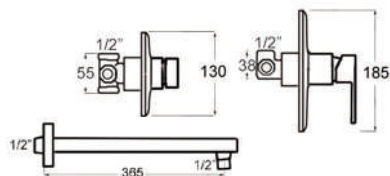

**niza**

**CONJUNTO DUCHA PARED EMPOTRAR NIZA 1 / Wall mounted shower mixer**

35 Ø CERAMIC  
EM-00095171

ROCIADOR 20x20  
EM-600RGECK

**ACABADOS / Finishes**

CROMO/CHROME  
EM-601CDPN1

**niza**

**CONJUNTO DUCHA EMPOTRAR TECHO NIZA 1 / Recessed shower mixer**