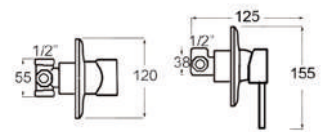

ACABADOS / Finishes

CROMO/CHROME
EM-601CDTG1