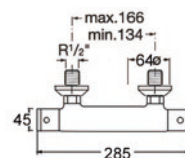

ACABADOS / Finishes

CROMO/CHROME EM-1122TDGA