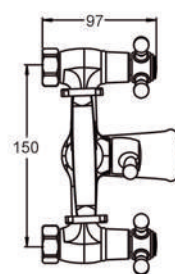

ACABADOS / Finishes

CROMO/CHROME
EM-111003CR

BRONCE/BRONZE
EM-111003BR