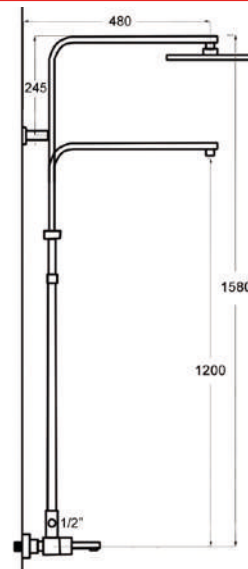

ACABADOS / Finishes

CROMO/CHROME
EM-6601KBNI