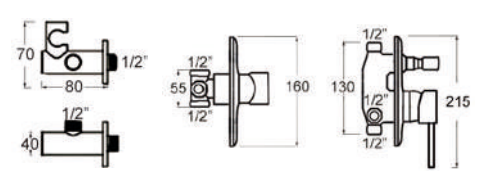

FLEJO 1.7m CROMO  
EM-6600FL17

MANGO CROMO  
EM-6600MAQU

ROCIADOR 20 Ø  
EM-6600RGEK

**ACABADOS / Finishes**

CROMO/CHROME  
EM-601CDTG2

**marté**

**CONJUNTO BAÑO PARED EMPOTRAR MARTE 3 / Wall mounted bath set mixer**