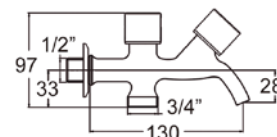

ACABADOS / Finishes

CROMO/CHROME
EM-111412RB