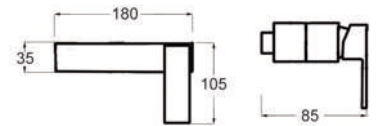

niza

KIT EMPOTRAR WC-BIDE NIZA / Single lever concealed wc-bide

35 Ø CERAMIC
EM-00095171

FLEXO 1m CROMO
+
DUCHA C/GATILLO
EM-604FDBW2

ACABADOS / Finishes

CROMO/CHROME
EM-604KBWNI

niza

MONOMANDO DUCHA NIZA / Single lever shower mixer

25 Ø CERAMIC
EM-00095179

FLEXO 1.7m CROMO
EM-6600FL17

MANGO CROMO
EM-6600MAQU

ACABADOS / Finishes

CROMO/CHROME
EM-115904CR

niza

MONOMANDO BAÑO NIZA / Single lever bath mixer

25 Ø CERAMIC
EM-00095179

24/150 M
EM-100FAMCR

FLEXO 1.7m CROMO
EM-6600FL17

MANGO CROMO
EM-6600MAQU

ACABADOS / Finishes

CROMO/CHROME
EM-115903CR

niza

MONOMANDO DUCHA EMPOTRAR NIZA / Single lever in wall shower mixer

35 Ø CERAMIC
EM-00095171

ACABADOS / Finishes

CROMO/CHROME
EM-115914CR

niza

MONOM. BAÑO EMPOTRAR NIZA / Single lever in wall bath mixer

35 Ø CERAMIC
EM-00095171

ACABADOS / Finishes

CROMO/CHROME
2 VIAS / 2 WAYS
EM-115913CR

CROMO/CHROME
3 VIAS / 3 WAYS
EM-115915CR