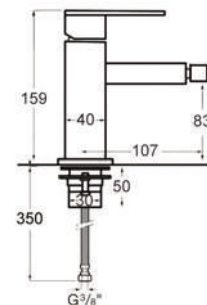

corcega
novedad

MONOMANDO BAÑO CORCEGA / Single lever bath mixer

35 Ø CERAMIC
EM-00095171

24/150 M CROMO
EM-100FAMCR

FLEXO 1.7m CROMO
EM-6600FL17

MANGO CROMO
EM-6600MAEC

ACABADOS / Finishes

CROMO/CHROME
EM-117203CR