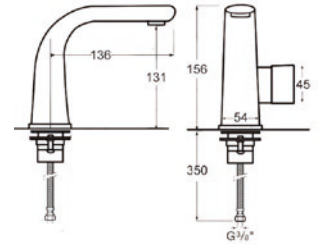

coral

novedad

KIT EMPOTRAR BIDE-WC CORAL / Single lever concealed wc-bide

FLEJO 1 m CROMO
+ DUCHA C/GATILLO
EM-604FDBW2

PROGRESIVO
EM-101PRO35

ACABADOS / Finishes

CROMO/CHROME
CARTUCHO PROGRESIVO
EM-604KBWCO