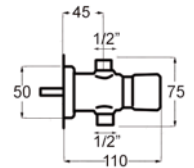

FICHA TECNICA / Data sheet

EM-112304VI

TEMPORIZADO
CONSULTAR