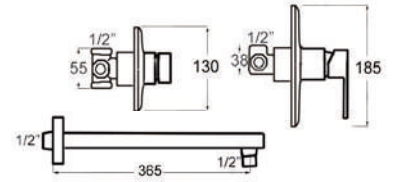

ACABADOS / Finishes

CROMO/CHROME
EM-601CDPN1