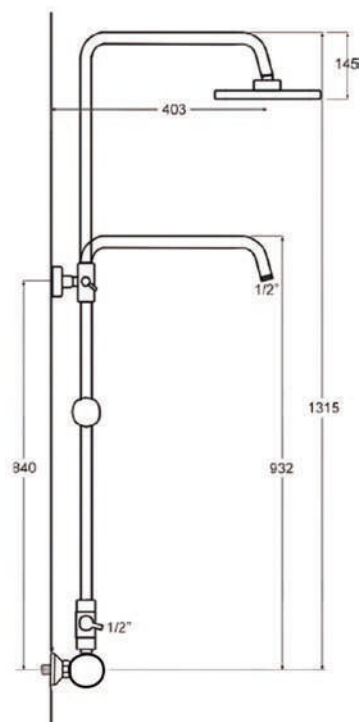

ACABADOS / Finishes

CROMO/CHROME
EM-6601KIGA