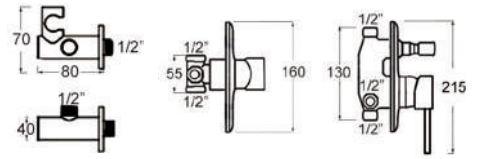

ACABADOS / Finishes

CROMO/CHROME
EM-601CBTGA