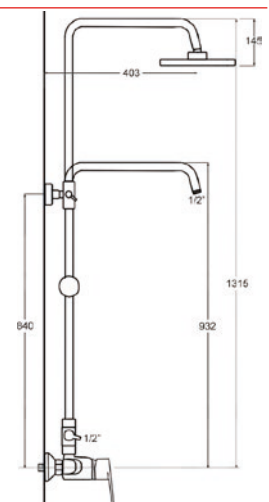

FLEXO 1,7m CROMO  
EM-6600FL17

MANGO HIDRO  
EM-6600MAHI

ROCIADOR 20 Ø  
EM-6600RGEK

ACABADOS / Finishes

CROMO/CHROME  
EM-6601KIMZ

coral

novedad

MONOMANDO LAVABO CORAL / Single lever basin mixer