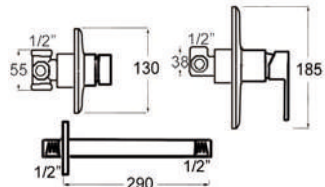

ACABADOS / Finishes

CROMO/CHROME
EM-601CDTN1