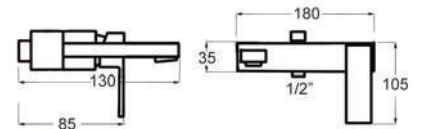

niza

MONOMANDO BAÑO NIZA / Single lever bath mixer

25 Ø CERAMIC
EM-00095179

24/150 M
EM-100FAMCR

FLEXO 1.7m CROMO
EM-6600FL17

MANGO CROMO
EM-6600MAQU

ACABADOS / Finishes

CROMO/CHROME
EM-115903CR