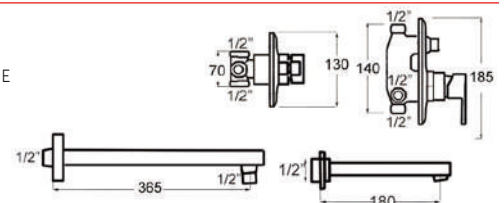

ACABADOS / Finishes

CROMO/CHROME
EM-601CBPNI