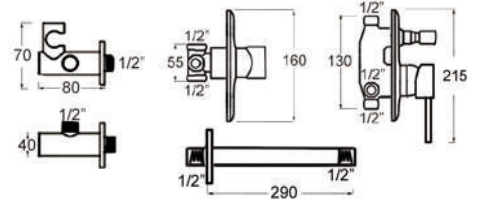

**ACABADOS / Finishes**

CROMO/CHROME  
EM-601CDPG2

**marTE**

**CONJUNTO DUCHA EMPOTRAR TECHO MARTE 2 / Shower kit set mixer**

**ACABADOS / Finishes**

CROMO/CHROME  
EM-601CDTG2

**marTE**

**CONJUNTO BAÑO PARED EMPOTRAR MARTE 3 / Wall mounted bath set mixer**