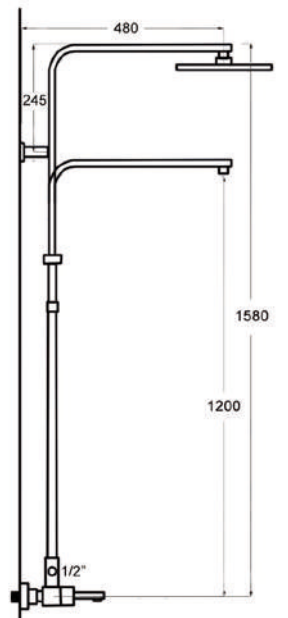

niza

BARRA DUCHA NIZA / Shower bar

Fabricado en latón / Made of brass chromed

ACABADOS / Finishes

CROMO/CHROME
EM-6600BAQU

niza

KIT CONJUNTO DUCHA NIZA / Shower kit set mixer

35 Ø CERAMIC
EM-00095171

FLEXO 1.7m CROMO
EM-6600FL17

MANGO CROMO
EM-6600MAQU

ROCIADOR 20x20
EM-600RGCEK

ACABADOS / Finishes

CROMO/CHROME
EM-6601KDNI

niza

KIT CONJUNTO BAÑO NIZA / Bath shower kit set mixer

35 Ø CERAMIC
EM-00095171

FLEXO 1.7m CROMO
EM-6600FL17

MANGO CROMO
EM-6600MAQU

ROCIADOR 25x25
EM-600RGE25

24/150 M
EM-100FAMCR

ACABADOS / Finishes

CROMO/CHROME
EM-6601KBNI