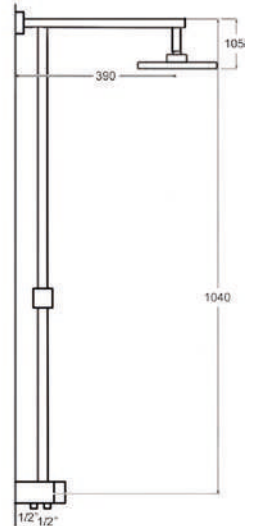

epoca

KIT BATERIA DUCHA EPOCA / Shower kit double mixer

90º CERAMIC
EM-110MOCEA

FLEXO 1.7m BRONCE
EM-600FLBRS

ROCIADOR 20 Ø CROMO
EM-6600RGRE
ROCIADOR 20 Ø BRONCE
EM-600RGRU

ACABADOS / Finishes

BRONCE/BRONZE
EM-6601KDBR

CROMO/CHROME
EM-6601KDCR