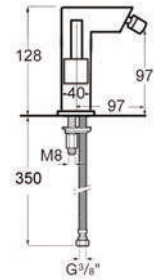

zurich

MONOMANDO BAÑO ZURICH / Single lever bath mixer

35 Ø CERAMIC
EM-00095171

24/150 M enrasado
EM-100FAZUB

FLEEXO 1,7m CROMO
EM-6600FL17

MANGO CROMO
EM-6600MAQU

ACABADOS / Finishes

CROMO/CHROME
EM-110303CR