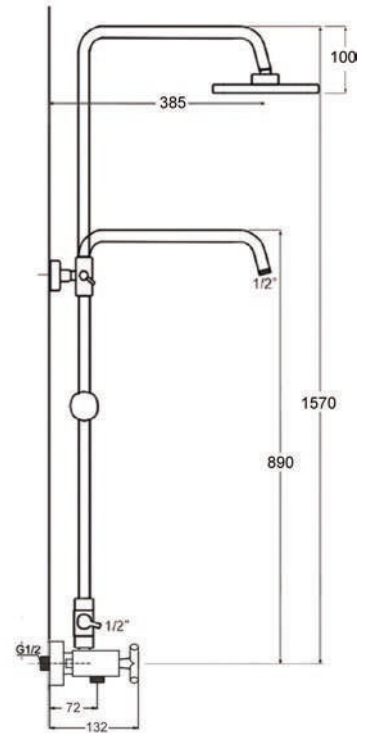

ACABADOS / Finishes

CROMO/CHROME
EM-601KIMNE