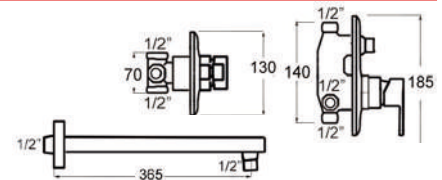

ACABADOS / Finishes

CROMO/CHROME
EM-601CDPN2