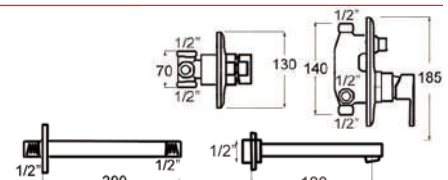

ACABADOS / Finishes

CROMO/CHROME
EM-601CBTN1