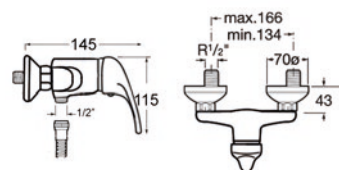

**nova-2**

**MONOMANDO DUCHA NOVA-2 / Single lever shower mixer**

40 Ø CERAMIC  
EM-00095172

FLEJO 1.7m CROMO  
EM-6600FL17

MANGO CROMO  
EM-6600MAEC

**ACABADOS / Finishes**

CROMO/CHROME  
EM-110704CR

**nova-2**