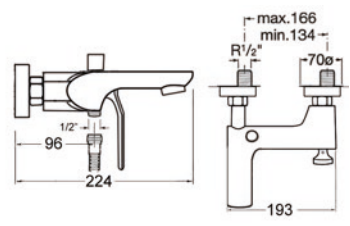

35 Ø CERAMIC ALTO  
EM-0101CJE

24/150 M enrasado  
EM-100FAJEN

**ACABADOS / Finishes**

CROMO/CHROME  
EM-1115A1CR

**jeno**

**MONOMANDO BAÑO JENO / Single lever bath mixer**

**ACABADOS / Finishes**

CROMO/CHROME  
EM-111503CR