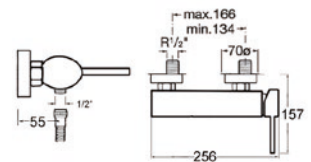

**venus**

**MONOMANDO DUCHA VENUS / Single lever shower mixer**

35 Ø CERAMIC  
EM-00095171

FLEXO 1.7m CROMO  
EM-6600FL17

MANGO VENUS  
EM-6600MAVE

**ACABADOS / Finishes**

CROMO/CHROME  
EM-114904CR

**venus**