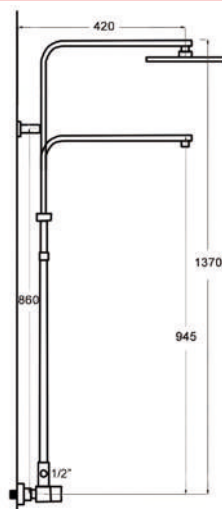

**niza**

**KIT CONJUNTO DUCHA NIZA / Shower kit set mixer**

35 Ø CERAMIC  
EM-00095171

FLEJO 1.7m CROMO  
EM-6600FL17

MANGO CROMO  
EM-6600MAQU

ROCIADOR 20X20  
EM-600RGECK

**ACABADOS / Finishes**

CROMO/CHROME  
EM-6601KDNI