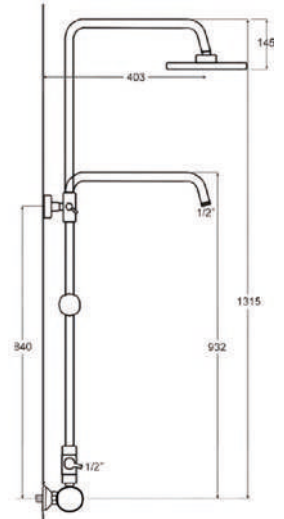

fenix-2

novedad

KIT CONJUNTO DUCHA FENIX-2 / Shower kit set mixer

35 Ø CERAMIC
EM-00095171

FLEXO 1.7m CROMO
EM-6600FL17

MANGO HIDRO
EM-6600MAEX

ROCIADOR 20 Ø
EM-6600RGEK

ACABADOS / Finishes

CROMO/CHROME
EM-6601KIMF