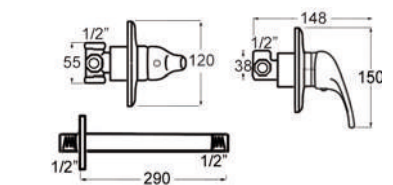

ACABADOS / Finishes

CROMO/CHROME  
EM-601CDPV1

nova-2

CONJUNTO DUCHA EMPOTRAR TECHO NOVA 1 / Recessed shower mixer

40 Ø CERAMIC  
EM-00095172

ROCIADOR 20 Ø  
EM-6600RGEK

ACABADOS / Finishes

CROMO/CHROME  
EM-601CDTV1