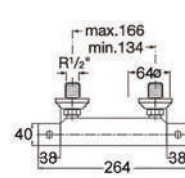

ACABADOS / Finishes

CROMO/CHROME EM-1122CDDU