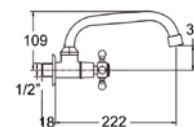

ACABADOS / Finishes

CROMO/CHROME
EM-111215CR