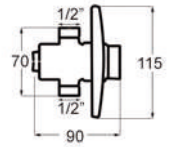

FICHA TECNICA / Data sheet

EM-1123UNDU

TEMPORIZADO
EM-1123AMSB