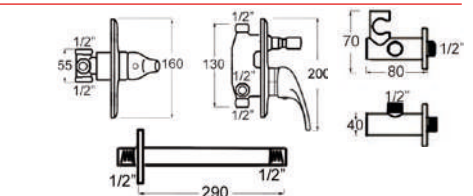

nova-2

CONJUNTO DUCHA EMPOTRAR TECHO NOVA 2 / Shower kit set mixer

40 Ø CERAMIC  
EM-00095172

ROCIADOR 20 Ø  
EM-6600RGEK

FLEJO 1.7m CROMO  
EM-6600FL17

MANGO CROMO  
EM-6600MAEC

ACABADOS / Finishes

CROMO/CHROME  
EM-601CDTV2