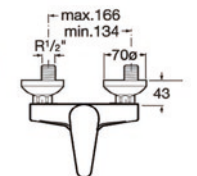

monza

novedad

MONOMANDO LAVABO MONZA / Single lever basin mixer

40 Ø CERAMIC
EM-00095172

24/150 M CROMO
EM-100FAMCR

ACABADOS / Finishes

CROMO/CHROME
EM-117101CR

monza

novedad

MONOMANDO BIDE MONZA / Single lever bide mixer

40 Ø CERAMIC
EM-00095172

24/150 M
EM-100FAMCR

ACABADOS / Finishes

CROMO/CHROME
EM-117102CR

monza

novedad

MONOMANDO BAÑO MONZA / Single lever bath mixer

40 Ø CERAMIC
EM-00095172

24/150 M CROMO
EM-100FAMCR

FLEXO 1,7m CROMO
EM-6600FL17

MANGO CROMO
EM-6600MAGA

ACABADOS / Finishes

CROMO/CHROME
EM-117103CR

monza

novedad

MONOMANDO DUCHA MONZA / Single lever shower mixer

40 Ø CERAMIC
EM-00095172

FLEXO 1,7m CROMO
EM-6600FL17

MANGO CROMO
EM-6600MAGA

ACABADOS / Finishes

CROMO/CHROME
EM-117104CR

monza

novedad

KIT CONJUNTO DUCHA MONZA / Shower kit set mixer

40 Ø CERAMIC
EM-00095172

FLEXO 1,7m CROMO
EM-6600FL17

MANGO HIDRO
EM-6600MAHI

ROCIADOR 20 Ø
EM-6600RGEK

ACABADOS / Finishes

CROMO/CHROME
EM-6601KIMZ