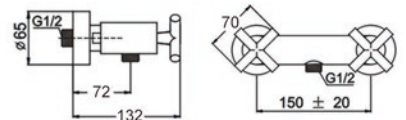

ACABADOS / Finishes

CROMO/CHROME
EM-112704CR