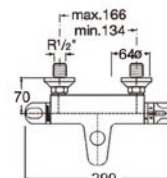

ACABADOS / Finishes

CROMO/CHROME EM-1122CKBA