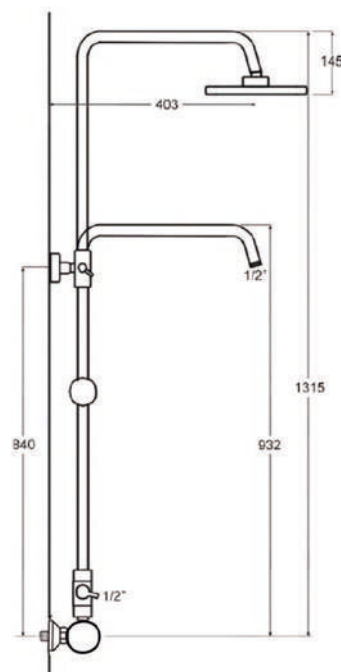

coral

novedad

MONOMANDO LAVABO ALTO CORAL / Single lever high basin mixer

24/150 M CROMO
EM-100FAMCR

PROGRESIVO
EM-101PRO35

ACABADOS / Finishes

CROMO/CHROME
CARTUCHO PROGRESIVO
EM-1158A1CR

coral

novedad

KIT CONJUNTO DUCHA CORAL / Shower kit set mixer

FLEJO 1.7m CROMO
EM-6600FL17

ROCIADOR 20 Ø
EM-6600RGEK

MANGO HIDRO
EM-6600MAHI

PROGRESIVO
EM-101PRO35

ACABADOS / Finishes

CROMO/CHROME
CARTUCHO PROGRESIVO
EM-6601KICO

progresivo

control con un giro de **180°** hacia la derecha. Los primeros 90° controlan el caudal de agua fría, el resto controla la mezcla de agua fría y caliente, desde menos temperatura a más. Para cerrar, girar totalmente hacia la izquierda.

La serie **Coral** ofrece la opción de apertura y mezcla con el novedoso sistema **progresivo**.

La tecnología progresiva representa un nuevo concepto en el funcionamiento de las griferías.

Es un innovador sistema que ofrece una apertura de agua fría y caudal estable, donde el paso de agua fría a caliente es progresivo, facilitando un **ahorro de agua y energía**.