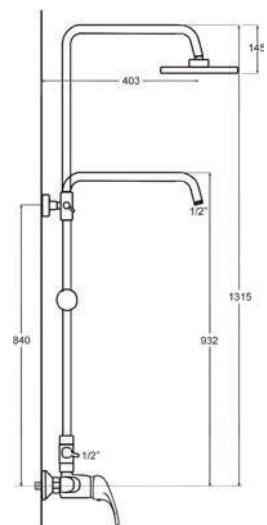

40 Ø CERAMIC  
EM-00095172

ROCIADOR 20 Ø  
EM-6600RGEK

FLEEXO 1.7m CROMO  
EM-6600FL17

MANGO CROMO  
EM-6600MAEC

**ACABADOS / Finishes**

CROMO/CHROME  
EM-6601KIMO

**termostatica**

**KIT DUCHA TERMOSTATICO MARTE / Thermostatic shower kit set mixer**