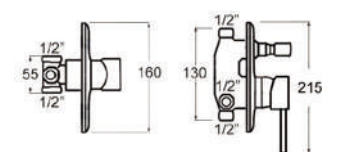

marté

MONOM. BAÑO EMPOTRAR MARTE / Single lever in wall bath mixer

40 Ø CERAMIC
EM-00095172

ACABADOS / Finishes

CROMO/CHROME
2 VIAS / 2 WAYS
EM-112613CR

CROMO/CHROME
3 VIAS / 3 WAYS
EM-112615CR