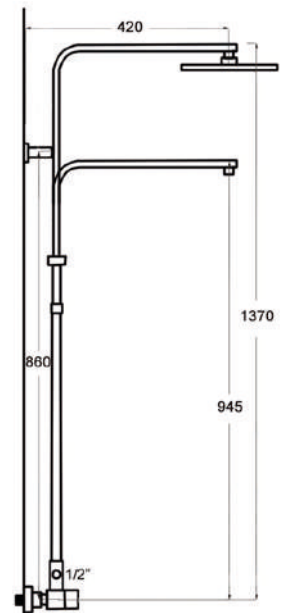

niza

KIT CONJUNTO BAÑO NIZA / Bath shower kit set mixer

35 Ø CERAMIC
EM-00095171

FLEXO 1.7m CROMO
EM-6600FL17

MANGO CROMO
EM-6600MAQU

ROCIADOR 25x25
EM-600RGE25

24/150 M
EM-100FAMCR

ACABADOS / Finishes

CROMO/CHROME
EM-6601KBNI