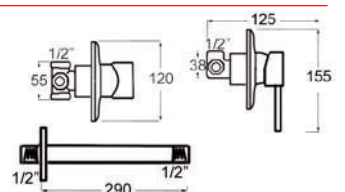

**marte**

**CONJUNTO DUCHA EMPOTRAR TECHO MARTE 1 / Recessed shower mixer**

40 Ø CERAMIC  
EM-00095172

ROCIADOR 20 Ø  
EM-6600RGCEK

**ACABADOS / Finishes**

CROMO/CHROME  
EM-601CDTG1

**marTE**

**CONJUNTO DUCHA PARED EMPOTRAR MARTE 2 / Shower kit set mixer**