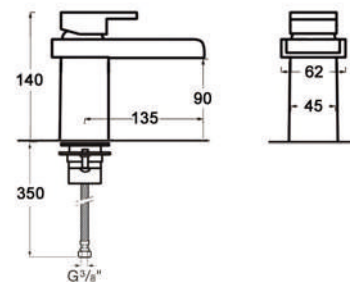

ACABADOS / Finishes

CROMO/CHROME
EM-1148LATE