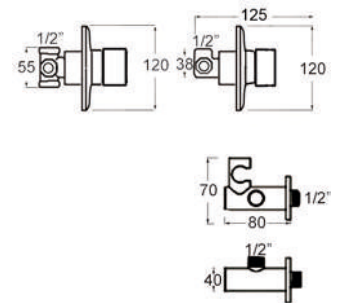

coral

novedad

MONOMANDO BAÑO CORAL / Single lever bath mixer

24/150 M CROMO
EM-100FAMCR

FLEJO 1.7m CROMO
EM-6600FL17

MANGO CROMO
EM-6600MAEC

PROGRESIVO
EM-101PRO35

ACABADOS / Finishes

CROMO/CHROME
CARTUCHO PROGRESIVO
EM-115803CR