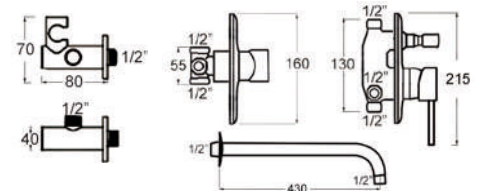

ACABADOS / Finishes

CROMO/CHROME
EM-601CBPGA