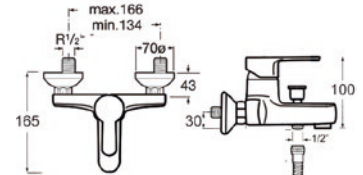

fenix-2

novedad

MONOMANDO DUCHA FENIX-2 / Single lever shower mixer

35 Ø CERAMIC
EM-00095171

FLEJO 1.7m CROMO
EM-6600FL17

MANGO CROMO
EM-6600MAEC

ACABADOS / Finishes

CROMO/CHROME
EM-117004CR