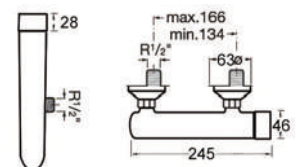

coral

novedad

MONOMANDO DUCHA CORAL / Single lever shower mixer

FLEJO 1.7m CROMO
EM-6600FL17

MANGO CROMO
EM-6600MAEC

PROGRESIVO
EM-101PRO35

ACABADOS / Finishes

CROMO/CHROME
CARTUCHO PROGRESIVO
EM-115804CR