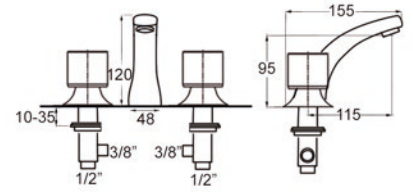

ACABADOS / Finishes

CROMO/CHROME
EM-1114B1CR