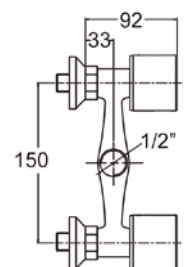

90° CERAMIC  
EM-110MOCPA

FLEXO 1.7m CROMO  
EM-6600FL17

MANGO CROMO  
EM-6600MCRE

**ACABADOS / Finishes**

CROMO/CHROME  
EM-111404CR

**paula-3**

**BATERÍA LAVABO CAÑO CENTRAL PAULA-3 / 3-hole basin mixer**