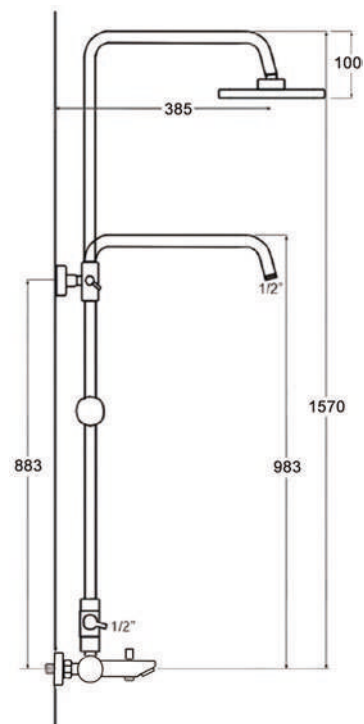

ACABADOS / Finishes

CROMO/CHROME
EM-6601DKBG