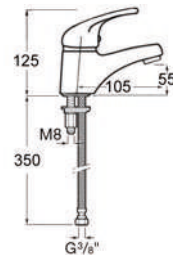

ACABADOS / Finishes

CROMO/CHROME
EM-110701CR