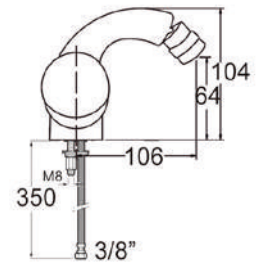

**MONOBLOC BIDE PAULA-3 / Double lever bidet mixer**

90° CERAMIC  
EM-110MOCPA

24/150 M CROMO  
EM-100FAMCR

**ACABADOS / Finishes**

CROMO/CHROME  
EM-111402CR

**paula-3**

**GRUPO BAÑO PAULA-3 / Double lever bath mixer**