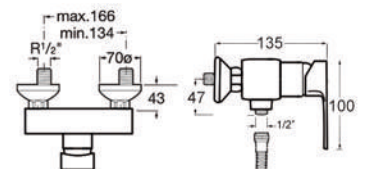

fenix-2

novedad

KIT CONJUNTO DUCHA FENIX-2 / Shower kit set mixer

35 Ø CERAMIC
EM-00095171

FLEJO 1.7m CROMO
EM-6600FL17

MANGO HIDRO
EM-6600MAEX

ROCIADOR 20 Ø
EM-6600RGEK

ACABADOS / Finishes

CROMO/CHROME
EM-6601KIMF