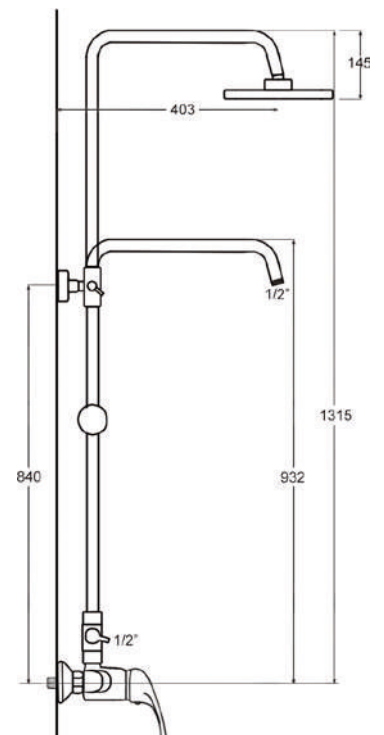

nova-2

KIT CONJUNTO DUCHA NOVA-2 / Shower kit set mixer

40 Ø CERAMIC
EM-00095172

ROCIADOR 20 Ø
EM-6600RGEK

FLEXO 1.7m CROMO
EM-6600FL17

MANGO CROMO
EM-6600MAEC

ACABADOS / Finishes

CROMO/CHROME
EM-6601KIMO