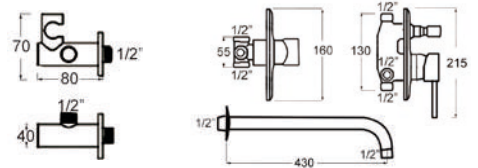

ACABADOS / Finishes

CROMO/CHROME
EM-601CBPGA