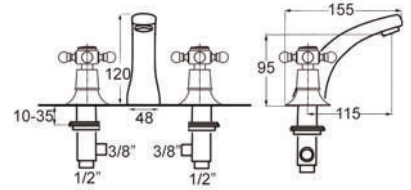

BATERÍA LAVABO CAÑO CENTRAL PAULA-3 / 3-hole basin mixer

CONVENCIONAL
EM-1101MONO

24/150 M CROMO
EM-100FAMCR

ACABADOS / Finishes

CROMO/CHROME
EM-1112B1CR