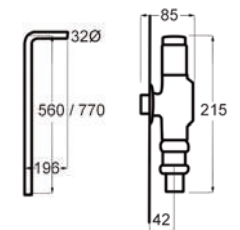

FICHA TECNICA / Data sheet

FLUXOMETRO 1"
EM-1123FLUX

FLUXOMETRO 3/4"
EM-1123FLUP

TUBO 1"
EM-123TFLUX

TUBO 3/4"
EM-123TFLUP