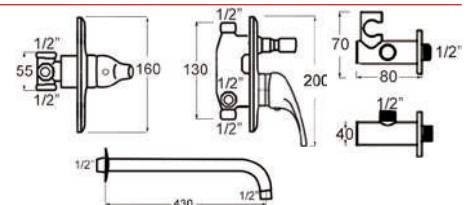

nova-2

CONJUNTO DUCHA PARED EMPOTRAR NOVA 2 / Shower kit set mixer

40 Ø CERAMIC  
EM-00095172

ROCIADOR 20 Ø  
EM-6600RGEK

FLEJO 1.7m CROMO  
EM-6600FL17

MANGO CROMO  
EM-6600MAEC

ACABADOS / Finishes

CROMO/CHROME  
EM-601CDPV2