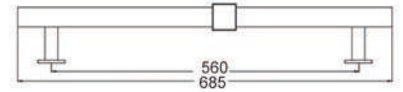

niza

BARRA DUCHA NIZA / Shower bar

Fabricado en latón / Made of brass chromed

ACABADOS / Finishes

CROMO/CHROME
EM-6600BAQU

niza

KIT CONJUNTO DUCHA NIZA / Shower kit set mixer

35 Ø CERAMIC
EM-00095171

FLEXO 1.7m CROMO
EM-6600FL17

MANGO CROMO
EM-6600MAQU

ROCIADOR 20x20
EM-600RGCEK

ACABADOS / Finishes

CROMO/CHROME
EM-6601KDNI