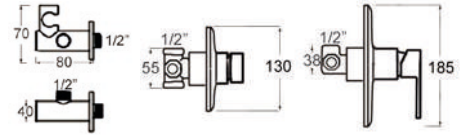

niza

KIT EMPOTRAR WC-BIDE NIZA / Single lever concealed wc-bide

35 Ø CERAMIC
EM-00095171

FLEXO 1m CROMO
+
DUCHA C/GATILLO
EM-604FDBW2

ACABADOS / Finishes

CROMO/CHROME
EM-604KBWNI

niza

MONOMANDO DUCHA NIZA / Single lever shower mixer

25 Ø CERAMIC
EM-00095179

FLEXO 1.7m CROMO
EM-6600FL17

MANGO CROMO
EM-6600MAQU

ACABADOS / Finishes

CROMO/CHROME
EM-115904CR