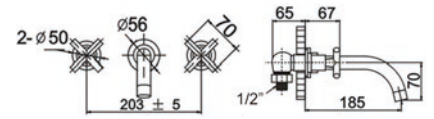

ACABADOS / Finishes

CROMO/CHROME
EM-127BM1CR