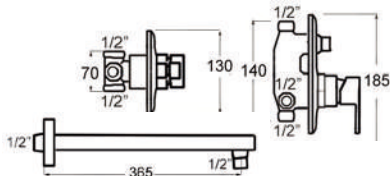

FLEJO 1.7m CROMO  
EM-6600FL17

MANGO CROMO  
EM-6600MAQU

ROCIADOR 20x20  
EM-600RGECK

**ACABADOS / Finishes**

CROMO/CHROME  
EM-601CDPN2

**niza**

**CONJUNTO DUCHA EMPOTRAR TECHO NIZA 2 / Shower kit set mixer**