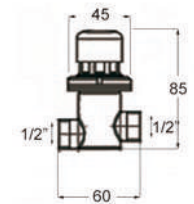

FICHA TECNICA / Data sheet

EM-112304EN

TEMPORIZADO
CONSULTAR