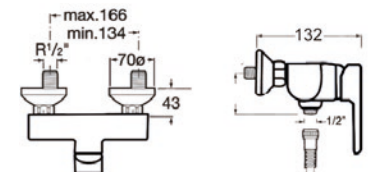

ACABADOS / Finishes

CROMO/CHROME
EM-113704CR