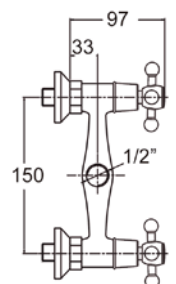

**BATERIA DUCHA PAULA-1 / Double lever shower mixer**

90° CERAMIC  
EM-110MOCPA

FLEEXO 1.7m CROMO  
EM-6600FL17

MANGO CROMO  
EM-6600MCRE

**ACABADOS / Finishes**

CROMO/CHROME  
EM-111204CR

**paula-1**

**BATERÍA LAVABO CAÑO CENTRAL PAULA-3 / 3-hole basin mixer**