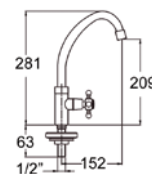

ACABADOS / Finishes

CROMO/CHROME
EM-111216CR