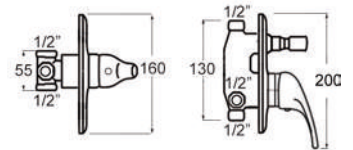

nova-2

MONOM. BAÑO EMPOTRAR NOVA-2 (2 vías) / Single-lever concealed bath mixer

40 Ø CERAMIC
EM-00095172

ACABADOS / Finishes

CROMO/CHROME
EM-110713CR

nova-2

CONJUNTO BIDE-WC EMPOTRAR NOVA-2 / Single lever concealed wc-bide

40 Ø CERAMIC
EM-00095172

FLEXO 1m CROMO
+
DUCHA C/GATILLO
EM-604FDBW2

ACABADOS / Finishes

CROMO/CHROME
EM-604KBWNO