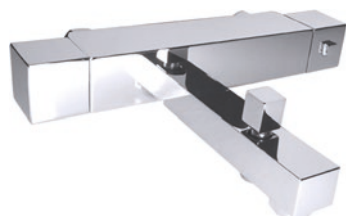

termostatica

TERMOSTATICA BAÑO CUADRADA / Thermostatic bath mixer

90° CERAMIC EM-1101MOCE

TERMOSTATICO EM-000955TC

28/150 M EM-100FAMBA

FLEEXO 1.7m CROMO EM-6600FL17

MANGO CROMO EM-6600MAQU

ACABADOS / Finishes

CROMO/CHROME EM-1122CDBA