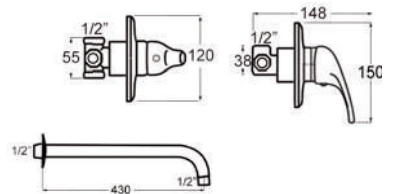

nova-2

CONJUNTO DUCHA PARED EMPOTRAR NOVA 1 / Wall mounted shower mixer

40 Ø CERAMIC
EM-00095172

ROCIADOR 20 Ø
EM-6600RGEK

ACABADOS / Finishes

CROMO/CHROME
EM-601CDPV1