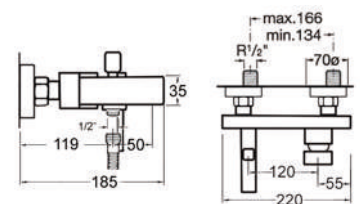

zurich

MONOMANDO DUCHA ZURICH / Single lever shower mixer

35 Ø CERAMIC
EM-00095171

FLEEXO 1,7m CROMO
EM-6600FL17

MANGO CROMO
EM-6600MAQU

ACABADOS / Finishes

CROMO/CHROME
EM-110304CR