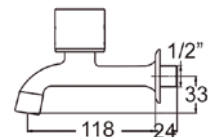

ACABADOS / Finishes

CROMO/CHROME
EM-111417CR