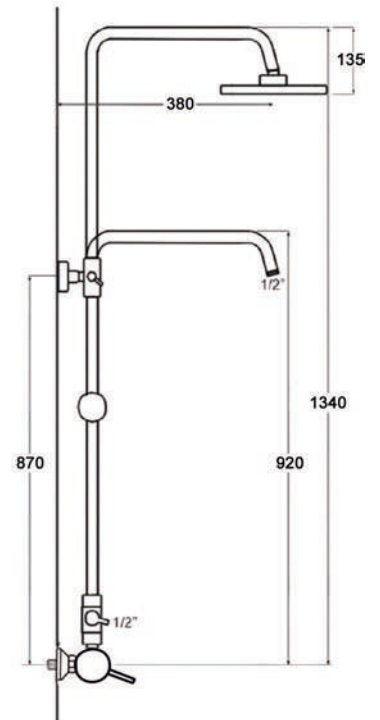

KIT CONJUNTO DUCHA MARTE / Shower kit set mixer

ACABADOS / Finishes

CROMO/CHROME
EM-601KIMGA