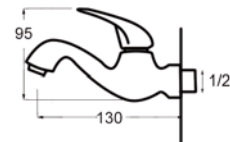

GRIFO FREGADERO FIJO APOLO / Single sink tap wall

25 Ø CERAMIC
EM-00095175

24/150 M CROMO
EM-100FAMCR

ACABADOS / Finishes

CROMO/CHROME
EM-113617CR