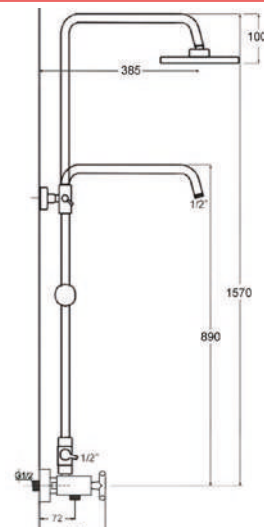

**KIT CONJUNTO DUCHA NEOCLASSIC / Shower kit double lever mixer**

90° CERAMIC  
EM-00095280

FLEJO 1.7m CROMO  
EM-6600FL17

MANGO CROMO  
EM-6600MAGA

ROCIADOR 20 Ø  
EM-6600RGEK

**ACABADOS / Finishes**

CROMO/CHROME  
EM-601KIMNE