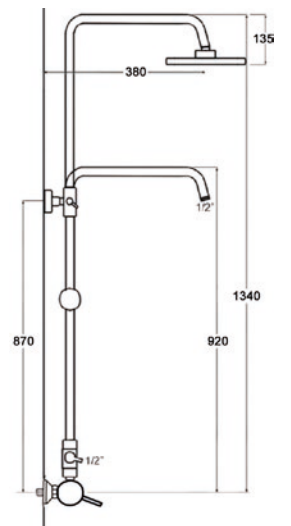

KIT CONJUNTO DUCHA MARTE / Shower kit set mixer

ACABADOS / Finishes

CROMO/CHROME
EM-601KIMGA