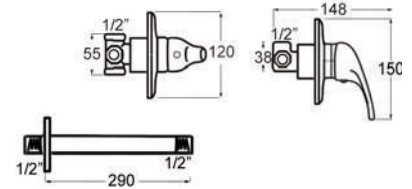

nova-2

CONJUNTO DUCHA PARED EMPOTRAR NOVA 2 / Shower kit set mixer

40 Ø CERAMIC
EM-00095172

ROCIADOR 20 Ø
EM-6600RGEK

FLEJO 1.7m CROMO
EM-6600FL17

MANGO CROMO
EM-6600MAEC

ACABADOS / Finishes

CROMO/CHROME
EM-601CDPV2