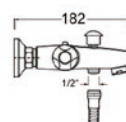

ACABADOS / Finishes

CROMO/CHROME EM-1122CKBA