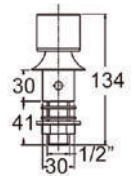

**ACABADOS / Finishes**

CROMO/CHROME  
EM-111410CR

**paula-3**

**GRIFO BIDE PAULA-3 / Single bide mixer**

90° CERAMIC  
EM-110MOCPA

**ACABADOS / Finishes**

CROMO/CHROME  
EM-111411CR

**paula-3**