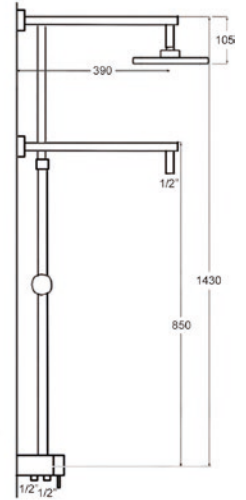

sin grifo

KIT CONJUNTO BAÑO-DUCHA (SIN GRIFO) CUADRADO / Bath-shower kit without tap

FLEXO 1.7m CROMO
EM-6600FL17

MANGO CROMO
EM-6600MAQU

ROCIADOR 20x20
EM-600RGCEK

ACABADOS / Finishes

CROMO/CHROME
EM-601KISGC