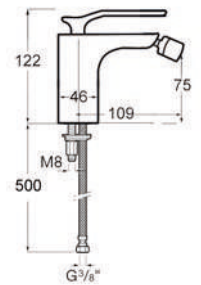

**jeno**

**MONOMANDO BIDE JENO / Single lever bide mixer**

35 Ø CERAMIC ALTO  
EM-0101CJE

18/150 H  
EM-100FARNI

**ACABADOS / Finishes**

CROMO/CHROME  
EM-111502CR

**jeno**

**MONOMANDO LAVABO ALTO JENO / Single lever high basin mixer**