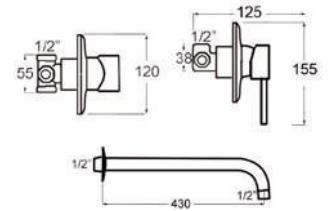

ACABADOS / Finishes

CROMO/CHROME
EM-601CDPG1