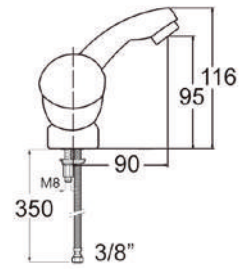

ACABADOS / Finishes

CROMO/CHROME
EM-111401CR