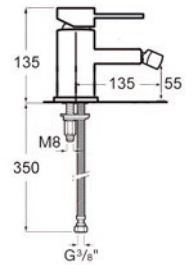

CROMO/CHROME  
EM-114901CR

**venus**

**MONOMANDO BIDE VENUS / Single lever bidet mixer**

25 Ø CERAMIC  
EM-00095179

22/150 H CROMO  
EM-100FAHCR

**ACABADOS / Finishes**

CROMO/CHROME  
EM-114902CR

**venus**