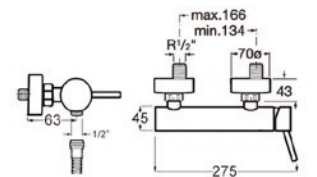

marté

KIT EMPOTRAR BIDE-WC MARTE / Single lever concealed wc-bide

40 Ø CERAMIC
EM-00095172

FLEXO 1 m CROMO
+
DUCHA C/GATILLO
EM-604FDBW2

ACABADOS / Finishes

CROMO/CHROME
EM-604KBWGA

marté

MONOMANDO BAÑO MARTE / Single lever bath mixer

35 Ø CERAMIC
EM-00095171

24/150 M CROMO
EM-100FAMCR

FLEXO 1.7m CROMO
EM-6600FL17

MANGO CROMO
EM-6600MAGA

ACABADOS / Finishes

CROMO/CHROME
EM-115303CR

marté

MONOMANDO DUCHA MARTE / Single lever shower mixer

35 Ø CERAMIC
EM-00095171

FLEXO 1.7m CROMO
EM-6600FL17

MANGO CROMO
EM-6600MAGA

ACABADOS / Finishes

CROMO/CHROME
EM-115304CR

marté

MONOMANDO DUCHA EMPOTRAR MARTE / Single lever in wall shower mixer

40 Ø CERAMIC
EM-00095172

ACABADOS / Finishes

CROMO/CHROME
EM-112614CR

marté

MONOM. BAÑO EMPOTRAR MARTE / Single lever in wall bath mixer

40 Ø CERAMIC
EM-00095172

ACABADOS / Finishes

CROMO/CHROME
2 VIAS / 2 WAYS
EM-112613CR

CROMO/CHROME
3 VIAS / 3 WAYS
EM-112615CR