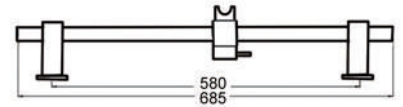

ACABADOS / Finishes

CROMO/CHROME
EM-6600BAGA