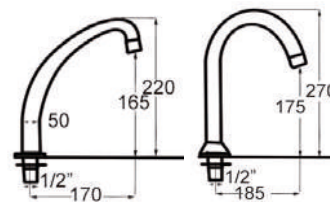

caño

CAÑO GIRATORIO PARED / Swivel spout in wall

FICHA TECNICA / Data sheet

EM-1123PARE