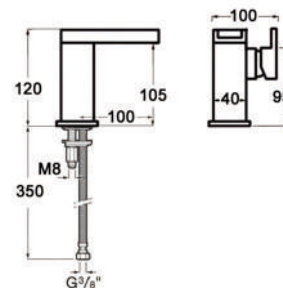

**ACABADOS / Finishes**

**CROMO/CHROME**  
**EM-1148LATE**

**cascada**

**MONOMANDO LAVABO-BIDE**  
**MONACO CASCADA CRISTAL EKO** / Single lever basin mixer

**ACABADOS / Finishes**

**CROMO/CHROME**  
**EM-1148LMTE**