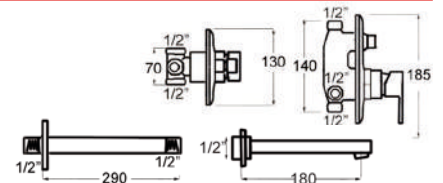

niza

CONJUNTO BAÑO TECHO EMPOTRAR NIZA 3 / Recessed bath set mixer

35 Ø CERAMIC
EM-00095171

FLEXO 1.7m CROMO
EM-6600FL17

MANGO CROMO
EM-6600MAQU

ROCIADOR 20x20
EM-600RGCEK

24/150 M
EM-100FAMNI

ACABADOS / Finishes

CROMO/CHROME
EM-601CBTNI

marte

CONJUNTO DUCHA PARED EMPOTRAR MARTE 1 / Wall mounted shower mixer

40 Ø CERAMIC
EM-00095172

ROCIADOR 20 Ø
EM-6600RGCEK

ACABADOS / Finishes

CROMO/CHROME
EM-601CDPG1