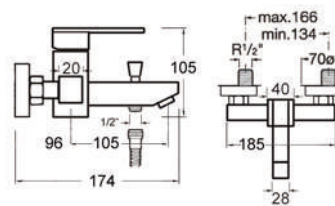

corcega
novedad

MONOMANDO DUCHA CORCEGA / Single lever shower mixer

35 Ø CERAMIC
EM-00095171

FLEXO 1.7m CROMO
EM-6600FL17

MANGO CROMO
EM-6600MAEC

ACABADOS / Finishes

CROMO/CHROME
EM-110704CR