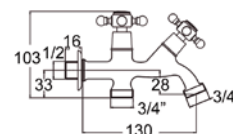

ACABADOS / Finishes

CROMO/CHROME
EM-111212RR