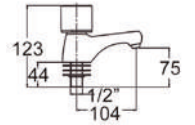

ACABADOS / Finishes

CROMO/CHROME
EM-111410CR