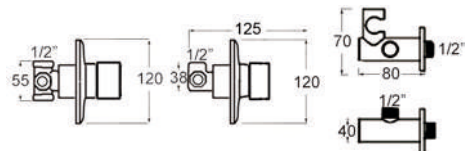

ACABADOS / Finishes

CROMO/CHROME
CARTUCHO PROGRESIVO
EM-604KBWCO

nova-2

CONJUNTO BIDE-WC EMPOTRAR NOVA-2 / Single lever concealed wc-bide

40 Ø CERAMIC
EM-00095172

FLEJO 1 m CROMO
+
DUCHA C/GATILLO
EM-604FDBW2