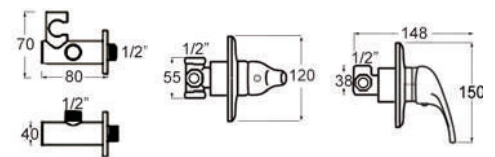

nova-2

MONOM. DUCHA EMPOTRAR NOVA-2 / Single-lever concealed shower mixer

40 Ø CERAMIC
EM-00095172

ACABADOS / Finishes

CROMO/CHROME
EM-110714CR

nova-2

MONOM. BAÑO EMPOTRAR NOVA-2 (2 vías) / Single-lever concealed bath mixer

40 Ø CERAMIC
EM-00095172

ACABADOS / Finishes

CROMO/CHROME
EM-110713CR

nova-2

CONJUNTO BIDE-WC EMPOTRAR NOVA-2 / Single lever concealed wc-bide

40 Ø CERAMIC
EM-00095172

FLEXO 1m CROMO
+
DUCHA C/GATILLO
EM-604FDBW2

ACABADOS / Finishes

CROMO/CHROME
EM-604KBWNO

nova-2

KIT CONJUNTO DUCHA NOVA-2 / Shower kit set mixer

40 Ø CERAMIC
EM-00095172

ROCIADOR 20 Ø
EM-6600RGEK

FLEXO 1.7m CROMO
EM-6600FL17

MANGO CROMO
EM-6600MAEC

ACABADOS / Finishes

CROMO/CHROME
EM-6601KIMO