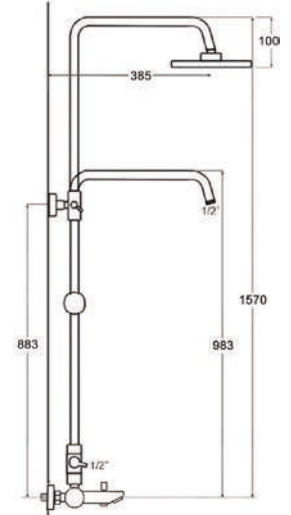

KIT CONJUNTO BAÑO MARTE / Bath shower kit set mixer

ACABADOS / Finishes

CROMO/CHROME
EM-6601KDBG